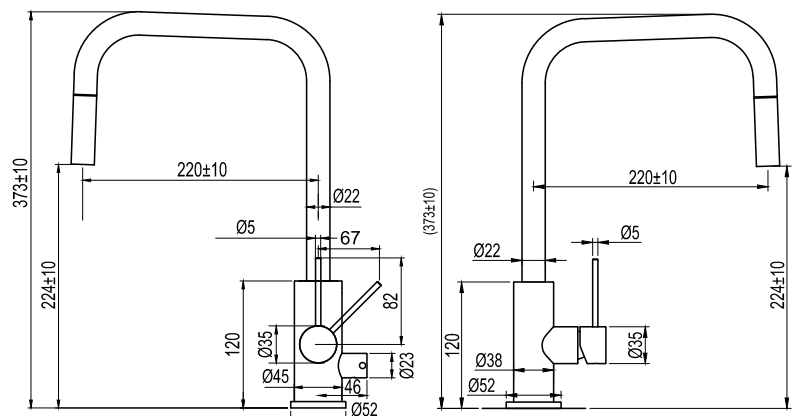

Steel Accent Square D Original

Art no: 30115 **RSK:** 8311234